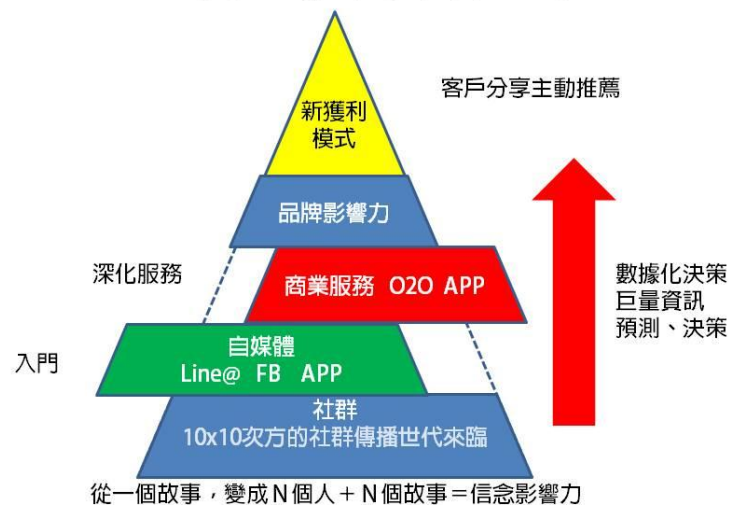

社友專欄

APP 維護企業品牌力的下一個趨勢

文 / 王耀淞 Vinson

O2O(Online to Offline)的世界影響你我的生活世界，APP 打破了電商線上線下的斷點，面對網路新應用改變產品營運與商業模式時，產業如何借力使力，以 APP 科技創造經濟價值提高對客戶需求服務，加快回應市場需求的速度？APP 未來迅速改變消費者型態和產業的遊戲規則，Uber 平台去中間化對計程車的生態帶來極大的衝擊，也改變了大家的叫車習慣更快更便利。

早期企業認為只有官網及關鍵字就是網路行銷，其實相繼而起還有社群媒體 FB、Twitter、Line、微信，未來業主必須確實了解每一個各社群平台的特色，串聯整合來完成品牌建立、品牌影響力、品牌忠誠度。App 運用應屬於品牌的長期規劃並與公司整體策略結合，以提供具實用資訊價（如零售商建置促銷導購）或娛樂價值（規劃可提升品牌好感、凝聚粉絲向心力的創意手法）的行動服務為出發點，而非只是在 App 上原封不動的複製官網資訊或服務。

所以企業要

- 打造有個性化服務的 APP。
- 串聯整合實體服務形成自有媒體的策略。
- 提高企業的商業價值擴大品牌影響力，
- 不斷創造自己客戶基礎，並且留下忠誠顧客變成粉絲，帶入業績產生新的獲利模式。
- 以達到建立品牌、影響擴散、產品銷售、品牌忠誠的目的。

全新的視野及格局